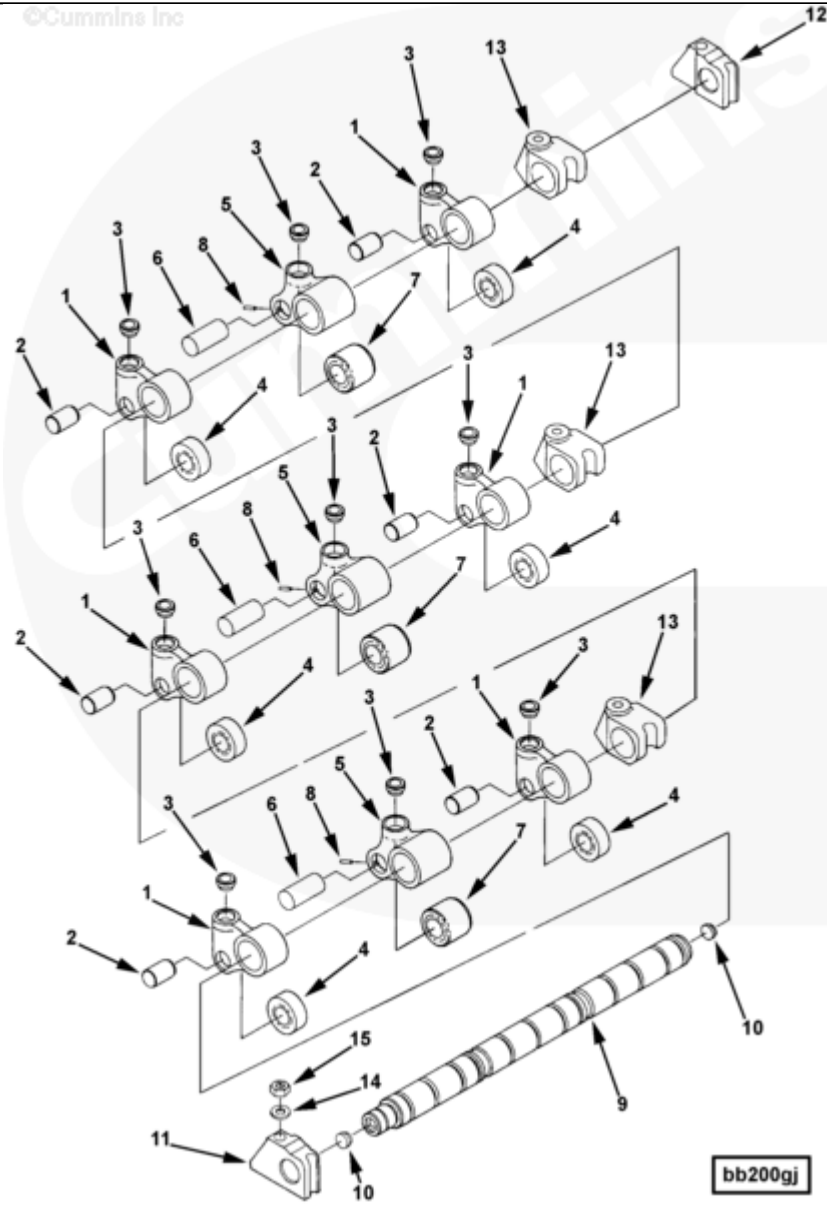

Parts Catalog - Option Detail

Electronic Parts Catalog - Option Detail				
Option	Group	Graphic	Film Card	Date
BB2762-04	04.01	bb200gj	II	23-DEC-03
Engines	ISM CM570, ISM CM570/870, ISM CM875, ISM CM876, ISM CM876 E, ISM11 CM876 M103, ISM11 CM876 SN, M11 CELECT, M11 CELECT PLUS, M11 MECHANICAL, QSM11 CM570, QSM11 CM876			

[SMALL](#) | [MEDIUM](#) | [LARGE](#)

Cart	Ref No	Part Number	Part Description	Required	Remarks
View My Cart					
		BB2762-04	Cam Follower		Cam Follower

<input type="checkbox"/>		3161475	Cam Follower Lever	12	Valve.
	1	3821160	Cam Follower Lever	1	
<input type="checkbox"/>	2	3335342	Cam Follower Roller Pin	1	
<input type="checkbox"/>	3	3064621	Tappet Socket	1	
<input type="checkbox"/>	4	3895488	Cam Follower Roller	1	
<input type="checkbox"/>		3417645	Cam Follower Lever	6	Injector.
	5	3079589	Cam Follower Lever	1	
<input type="checkbox"/>	6	3335343	Cam Follower Roller Pin	1	
<input type="checkbox"/>	3	3064621	Tappet Socket	1	
<input type="checkbox"/>	7	3161423	Cam Follower Roller	1	
<input type="checkbox"/>	8	3029920	Roll Pin	1	
<input type="checkbox"/>		3417766	Cam Follower Shaft	2	
	9	3417769	Cam Follower Shaft	1	
<input type="checkbox"/>	10	4060455	Expansion Plug	2	
<input type="checkbox"/>	11	3064582	Cam Follower Shaft Support	1	
<input type="checkbox"/>	12	3064583	Cam Follower Shaft Support	1	
<input type="checkbox"/>	13	3895830	Cam Follower Shaft Support	5	
<input type="checkbox"/>	14	3009330	Plain Washer	7	M10.
<input type="checkbox"/>	15	3044360	Regular Hexagon Nut	7	M10 X 1.50.